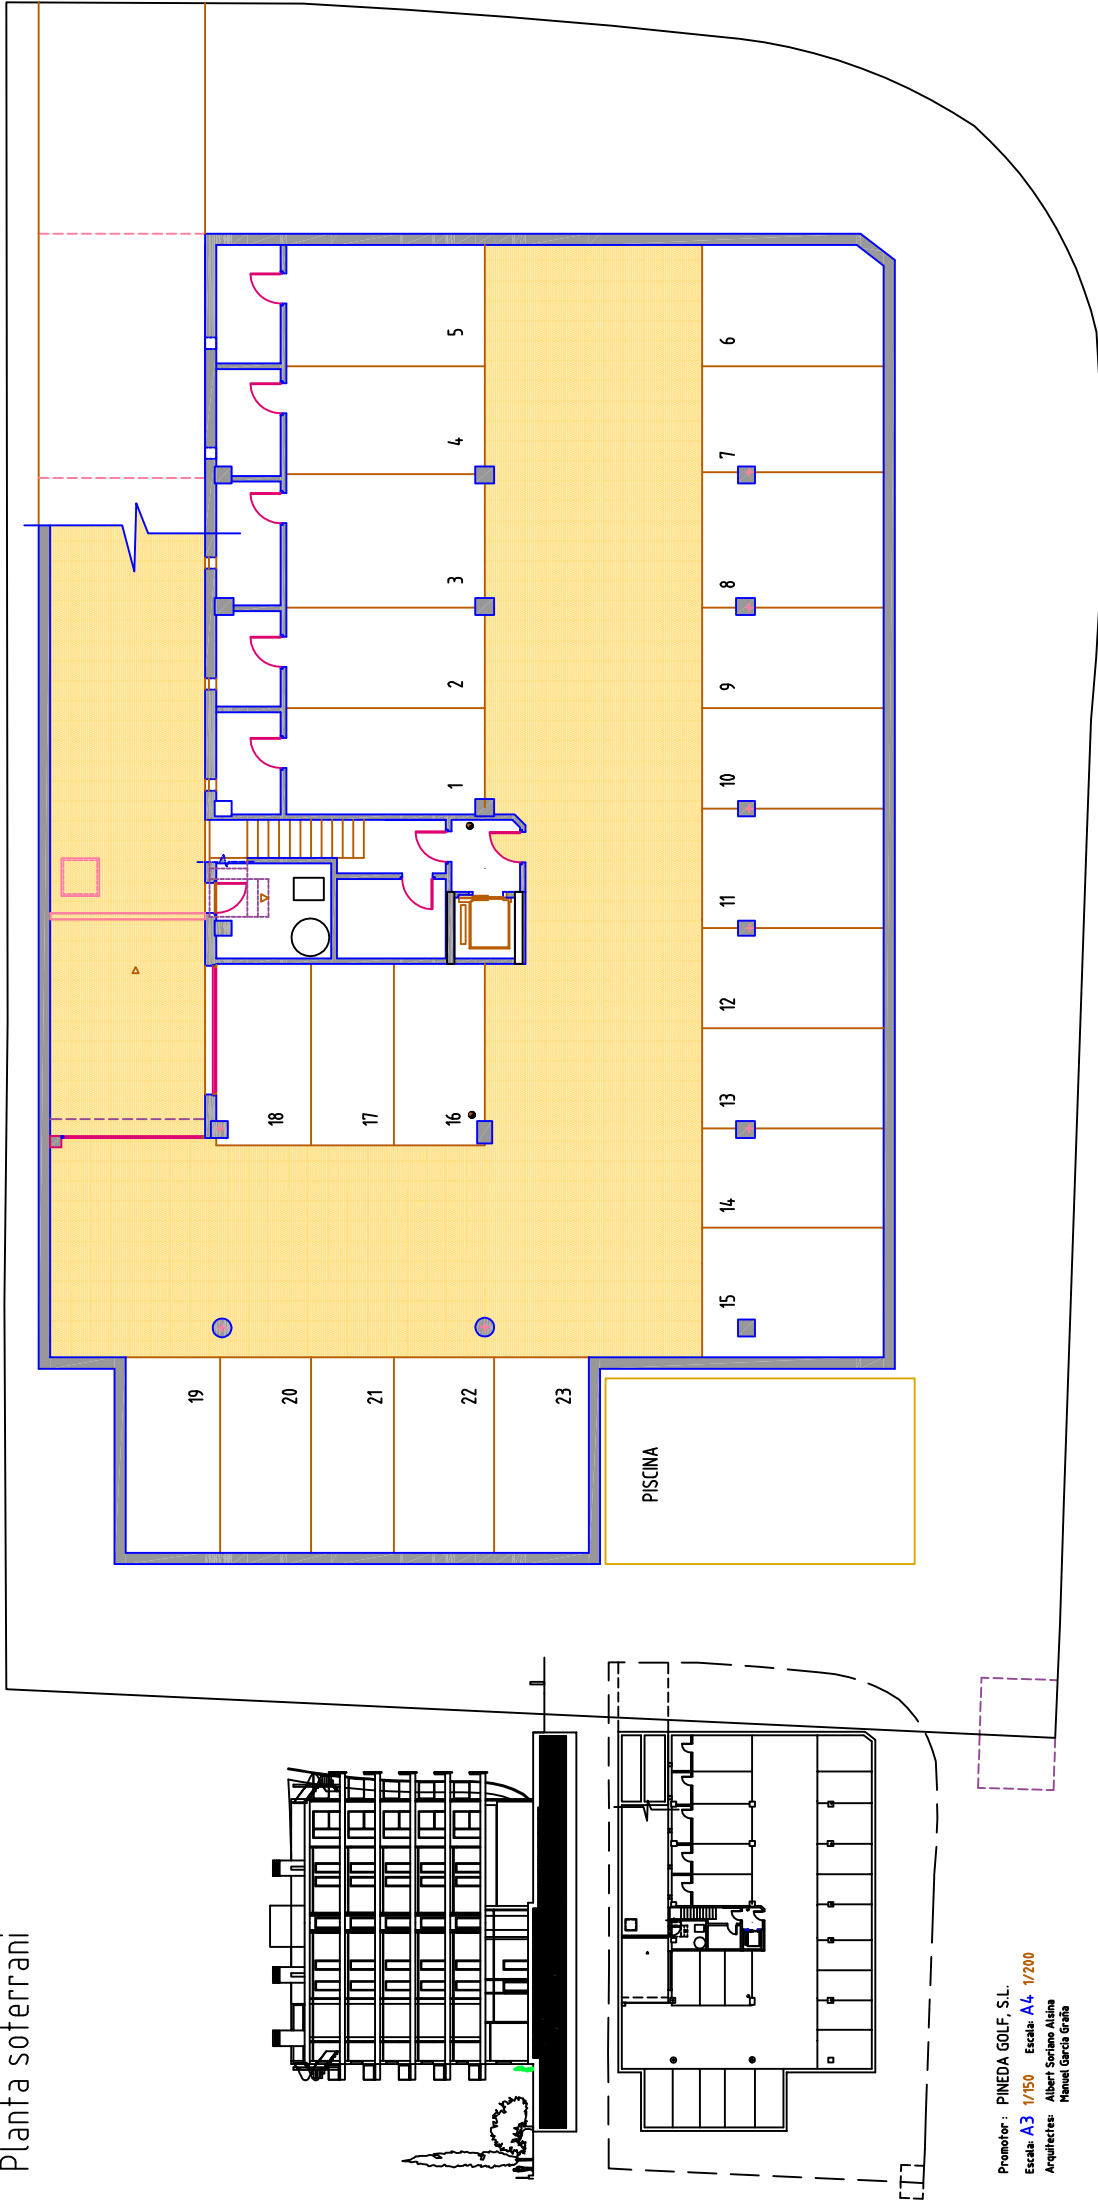

Edifici Pineda Green

Planta soterrani

Promotor: PINEDA GOLF, S.L.
 Escala: A3 1/150 Escala: A4 1/200
 Arquitectes: Albert Soriano Altiaga
 Manuel García Estaña

EDIFICI PLURIFAMILIAR AMB 21 HABITATGES, LOCAL, APARCAMENTS I TRASTERS.
 SITUAT A LA PLAÇA DE LA CANÇÓ CATALANA DE LA PINEDA, PARCEL·LA 7 DE LA UA PI-2.
 (Xamfrà c/ Amadeo Vives amb Hipòlito Lázaro). LA PINEDA. Vila-seca. TARRAGONA.

0 1 2 3 4 m.

Aquest plànol és només informatiu. Pot ser modificat per la direcció tècnica de l'obra en els decurs de la mateixa.
 Desembre de 2006