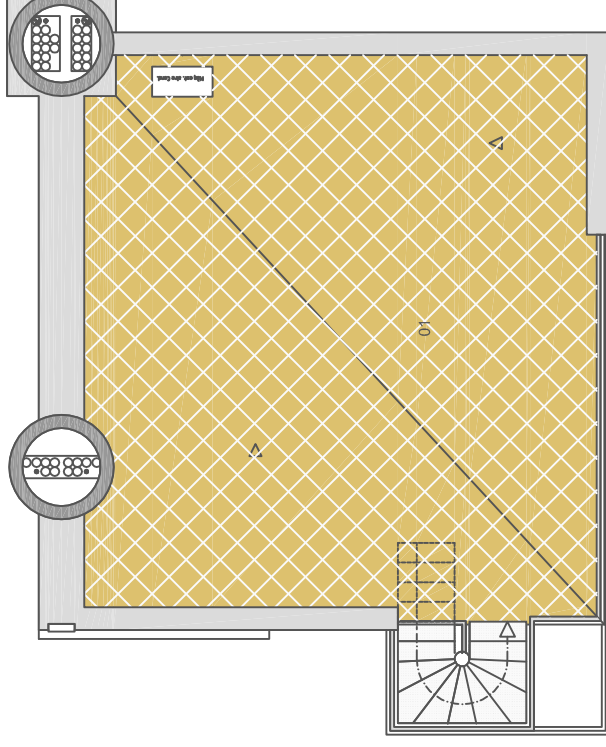

Edifici Pineda Green

Habitatge planta cinquena porta 1

Relació de superfícies:

Construïda interior	69,97 m ²	Útil interior	60,13 m ²
Terrasses	15,30 m ²	Terrasses	15,30 m ²
TOTAL	85,27 m ²	TOTAL	75,43 m ²

QUADRE SUPERFÍCIES ÚTILS

01	TERRASSA	49,93 m ²
----	----------	----------------------

Promotor : PINEDA GOLF, S.L.

Escala: A3 1/75 Escala: A4 1/100

Arquitectes: Albert Soriano Alsina
Manuel Garcia Graña

EDIFICI PLURIFAMILIAR AMB 21 HABITATGES, LOCAL, APARCAMENTS I TRASTERS
SITUAT A LA PLAÇA DE LA CANÇÓ CATALANA DE LA PINEDA, PARCEL·LA 7 DE LA UA PI-2
(Xamfrà c/ Amadeo Vives amb Hipòlito Làzaro). LA PINEDA. Vila-seca. TARRAGONA.