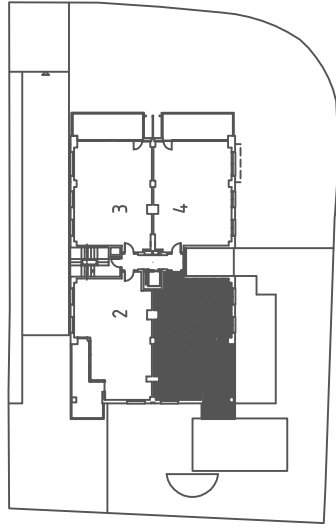

Edifici Pineda Green

Habitatge planta cinquena porta 1

Relació de superfícies:

Construïda interior	69,97 m ²	Útil interior	60,13 m ²
Terrasses	15,30 m ²	Terrasses	15,30 m ²
TOTAL	85,27 m ²	TOTAL	75,43 m ²

QUADRE SUPERFÍCIES ÚTILS

01	TERRASSA	49,93 m ²
----	----------	----------------------

Promotor : PINEDA GOLF, S.L.

Escala: A3 1/75 Escala: A4 1/100

Arquitectes: Albert Soriano Alsina
Manuel Garcia Graña

EDIFICI PLURIFAMILIAR AMB 21 HABITATGES, LOCAL, APARCAMENTS I TRASTERS
SITUAT A LA PLAÇA DE LA CANÇÓ CATALANA DE LA PINEDA, PARCEL·LA 7 DE LA UA PI-2
(Xamfrà c/ Amadeo Vives amb Hipòlito Làzaro). LA PINEDA. Vila-seca. TARRAGONA.